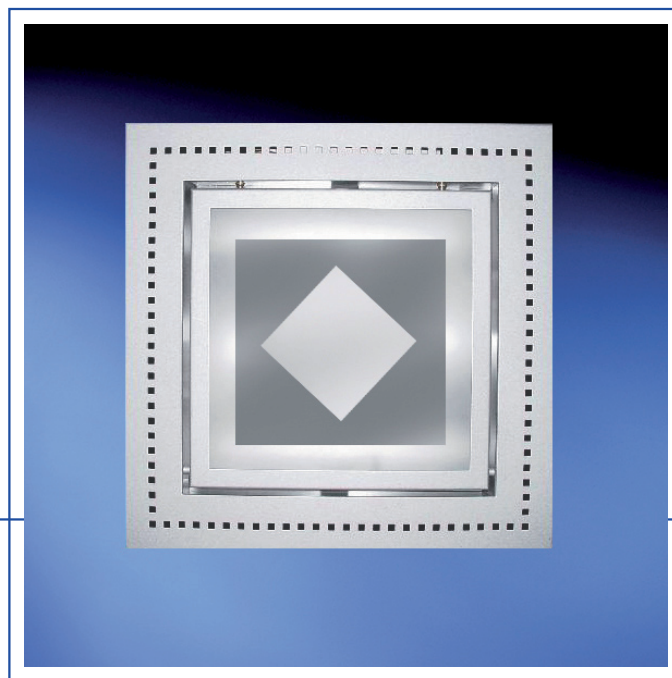

Quadrat-Aufbau-Downlight für 2 Kompaktleuchtstofflampen TC-TEL 26/32/42 Watt. Fassung GX24q-3/4

- EVG-Ausführung
- Hochwertiger Aluminium-Reflektor, mattiert
- Teilsatinierte Dekor-Glasscheibe, innenliegend
- Außenrahmen gelocht, umlaufend 45 mm, Innenrahmen abklappbar
- Deckenausschnittmaß: 320 x 320 mm, Einbautiefe: 110 mm
- Farben: metallic grau oder standard weiß

Artikelnummern:

	<i>metallic grau</i>	<i>standard weiß</i>
mit teilsatiniertes Dekor-Glasscheibe	KLA.21.400.08	KLA.21.000.08