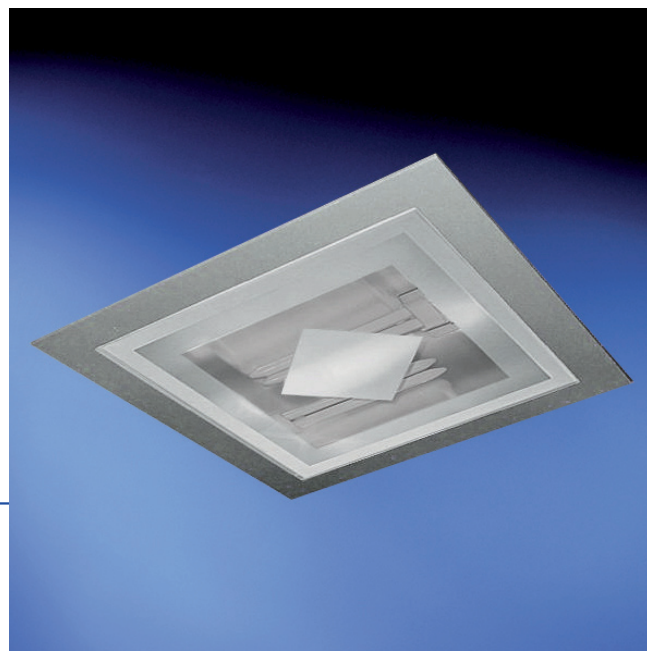

Einbau-Downlight für 2 Kompaktleuchtstofflampen TC-TEL 26/32/42 Watt. Fassung GX24q-3/4

- EVG-Ausführung
- Hochwertiger Aluminium-Reflektor, mattiert
- Teilsatinierte Dekor-Glasscheibe, innenliegend
- Leuchtenrahmen umlaufend 25 mm, werkzeuglos abnehmbar
- Deckenausschnittmaß: 235 x 235 mm, Einbautiefe: 145 mm
- Farben: metallic grau oder standard weiß

Artikelnummern:

| | <i>metallic grau</i> | <i>standard weiß</i> |
|---------------------------------------|----------------------|----------------------|
| mit teilsatiniertes Dekor-Glasscheibe | KLE.21.400.08 | KLE.21.000.08 |