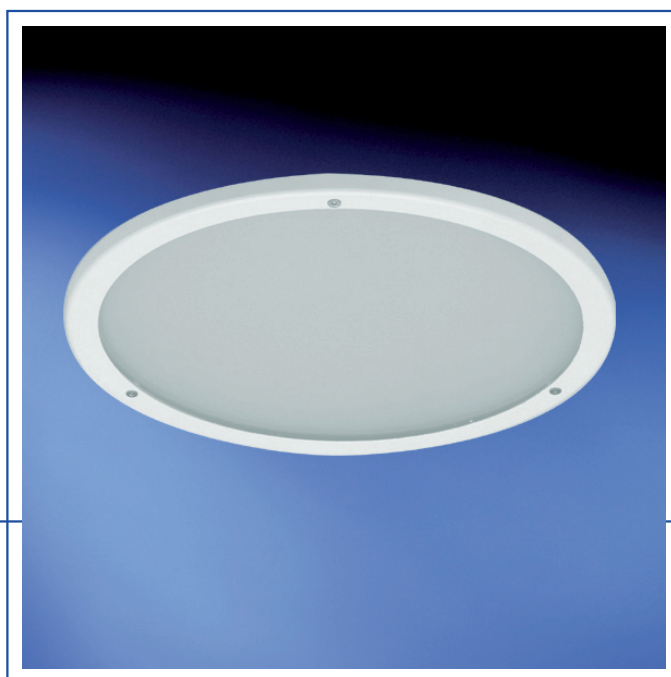

Zubehör: Haltering mit eingelegter Glasscheibe, satiniert u. Dichtring

Zubehör für: KLE.08.400, 09.400, 10.400, 13.400, 16.400, 17.400
KLE.08.000, 09.000, 10.000, 13.000, 16.000, 17.000

Artikelnummer-Zusatz: