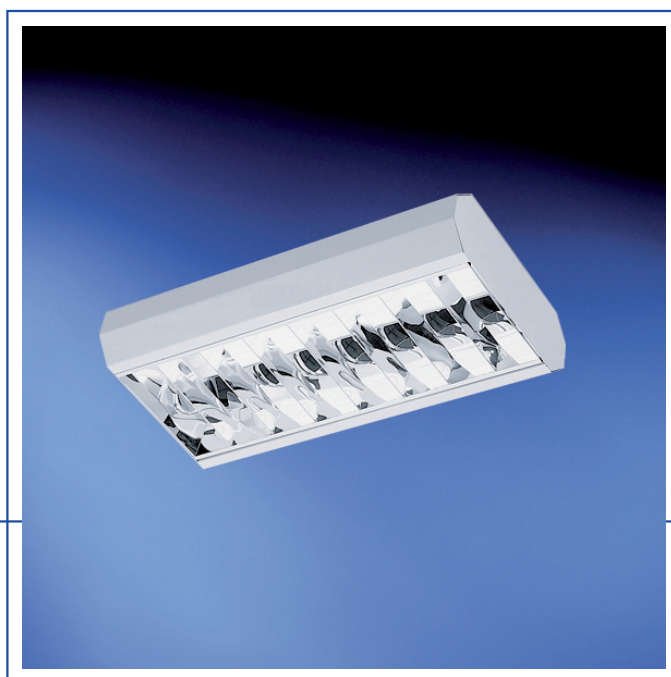

## Aufbauleuchte für Leuchtstofflampe TC-L 36 Watt. Fassung 2G11

- EVG-Ausführung
- Parabolspiegelraster aus Reinstaluminium
- Geeignet für Bildschirmarbeitsplätze
- Maße: 465 x 253 mm, Höhe: 94 mm
- Farbe: standard weiß

**Artikelnummer:**

SLA.50.000